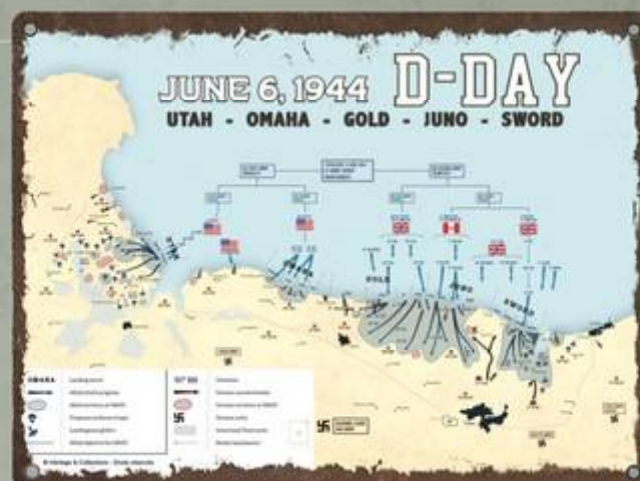

SPECIAL

D-DAY

PLAQUES METAL SERIE LIMITEE

Plaque plate lourde 0.500 Kg

19695A 40x30cm

19693A 40x30cm

19694A 40x30cm

19694C 20x15cm

60009C 20x15cm

D-DAY

HORLOGE Métal Diam. 32cm
HB 19690

19691A 40x30cm

19690A 40x30cm

19692A 40x30cm

19690B 30x20cm

MAGNET
11180MGC 6x6cm