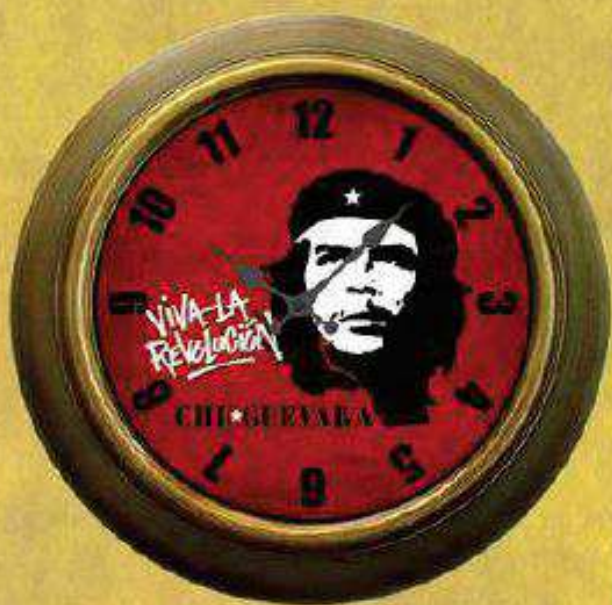

LICENCE OFFICIELLE  
CHE GUEVARA

HORLOGE METAL  
Diam. 32cm  
HB 7025

PLAQUE Métal Relief  
40x30cm  
7025 RA

THERMOMETRE métal  
28x6.5cm  
TH 7025

PLAQUE Métal Relief  
30x20cm  
7025 RB

PLAQUE Métal Relief  
20x15cm  
7025 RC

CARTE POSTALE Métal  
14x10 Enveloppe fournie  
CPM 7025