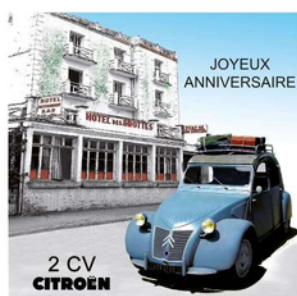

Code Article 3 7700407 4636520

**FABRIQUÉ EN FRANCE**

**I & S**  
IMPACT & STRATEGIE  
Les Collections 30ème

Ref. : VC-3003

Code Prix 3 7700407 4636495

CPMD 15257 Habana car

CPMD 15204 TRUCK US

CPMD 6618 Corvette R66

CPMD 19410 Born to ride

CPMD 6619 Free biker

CPMD 6606 Indian R66

CPMD 6601 Mustang R66

CPMD 6602 AC Cobra R66

CPMD 6603 Porsche R66

CPMD 6604 AC Cobra R66

CPMD 15002 2CV Hotel