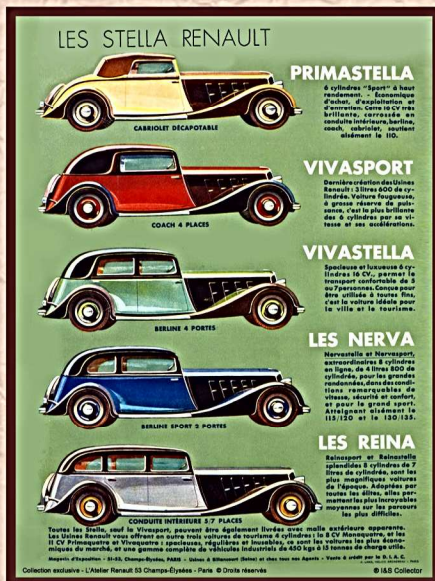

15071 XL 70x50cm RENAULT AQUARELLE

15071 RA 40x30cm

15071 C 20x15cm

15070 XL / A / C - RENAULT FRERES

15061 XL / A / C - RENAULT CAUDRON

15072 XL / A / C - AFFICHE 1926

15077 A
 - RENAULT AFFICHE 1931 -

15075 XL / A
 - RENAULT AFFICHE STELLA -

15079 A
 - RENAULT AFFICHE VIVASIX -

LICENCE OFFICIELLE
RENAULT

15040 A / RC - RENAULT
 AFFICHE

15009 A/B IC - RENAULT AFFICHE 4CV NYC

15063 A/B/C
 RENAULT AFFICHE
 RALLYE MONTE CARLO

15062 A/B/C FREGATE RENAULT