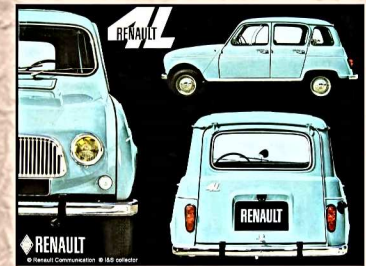

15195 C
RENAULT 4L