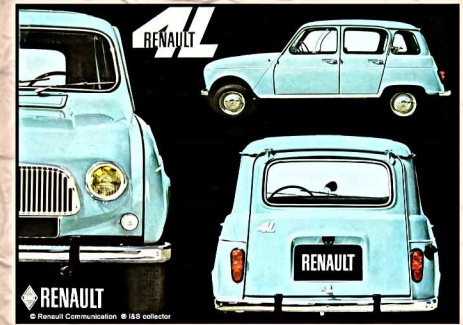

LICENCE OFFICIELLE
RENAULT

15047 A / B / C
RENAULT 4L