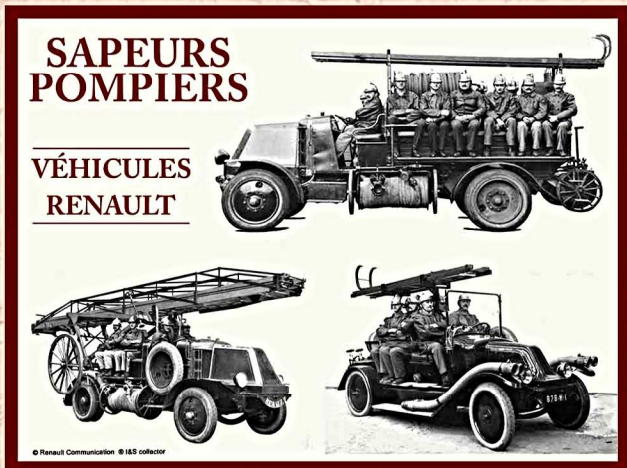

SAPEURS POMPIERS

VÉHICULES RENAULT

15209 A/C

VEHICULES RENAULT / SAPEURS POMPIERS

TYPE JV 1922-1930

RENAULT TYPE JV
Modèle 1922

15073 A/B/C
RENAULT TYPE JV

REINASTELLA 1929-1933