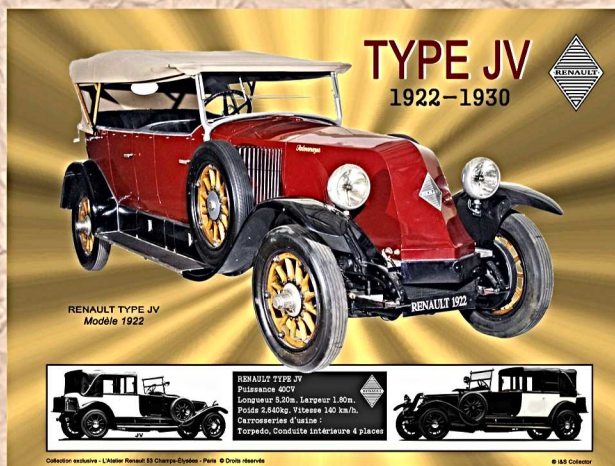

SAPEURS POMPIERS

VÉHICULES RENAULT

15209 A/C

VEHICULES RENAULT / SAPEURS POMPIERS

TYPE JV 1922-1930

RENAULT TYPE JV
Modèle 1922

15073 A/B/C
RENAULT TYPE JV

REINASTELLA 1929-1933