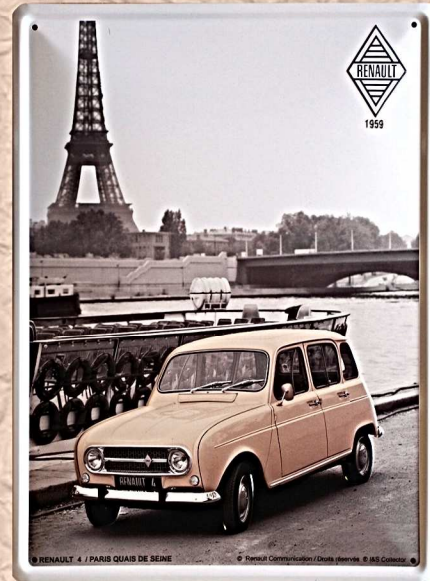

15024/RA -Renault 4L-