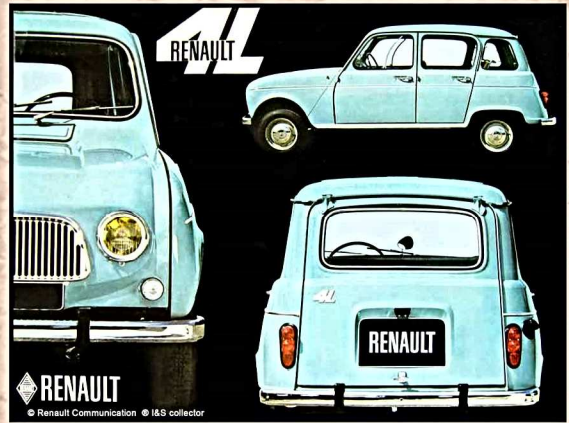

LICENCE OFFICIELLE
RENAULT

15047 A / B / C
RENAULT 4L