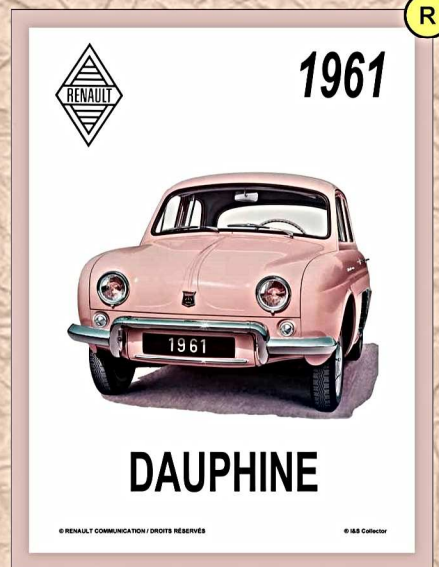

15160 XL (70x50cm)

PARKING
ONLY

© Renault communication / Droits réservés

15160 A (40x30cm)
15160 RB (30x20cm)

- RENAULT AFFICHE R4 -
15038 A / B / C

- RENAULT DAUPHINE -

15005 RA / RELIEF (40x30cm)
15005 RB (30x20cm) - 15005 C (20x15cm)